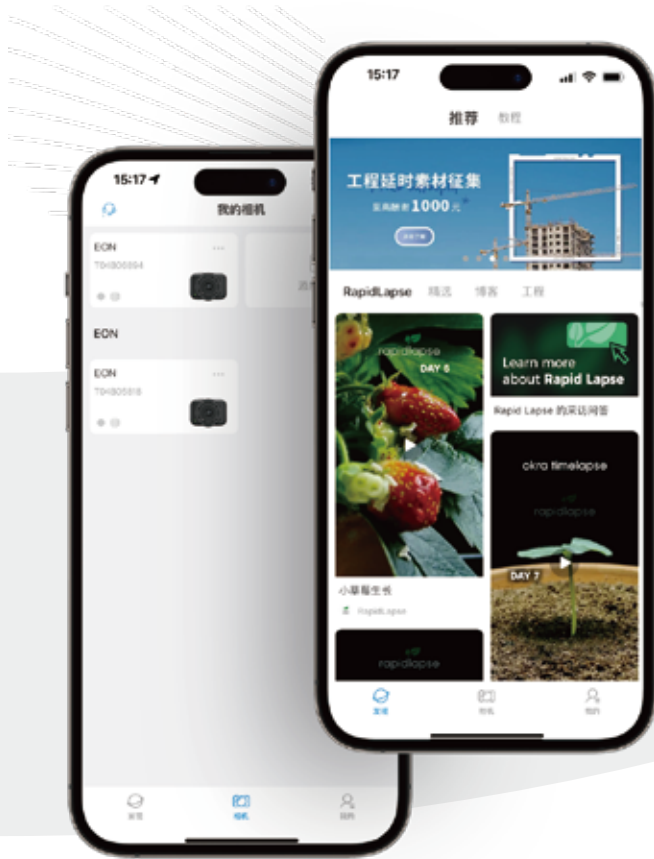

防水防尘
适应各种环境

偏远户外拍摄
网络无忧

远程控制
灵活拍摄

太阳能供电
绿色环保

百度网盘云同步
便捷分享

FTP自动同步
安全存储

ATLI 相机+

专为ATLI延时摄影相机自主研发的手机应用。这款APP具备多种功能,能够帮助用户轻松、便捷、高效地进行延时摄影。

- 调节相机参数
- 设置定时任务
- 实时预览
- 云盘上传备份
- 查看或下载素材
- 分享相机,团队合作
- 多台相机控制
- FTP自动上传

ATLI Remote

专为ATLI延时摄影相机自主研发的桌面应用。帮助用户在电脑端实时控制、查看拍摄项目情况。

- 调节相机参数
- 设置定时任务
- 实时预览
- 查看或下载素材
- 多相机控制

300+

合作客户

1000+

机位实时拍摄记录